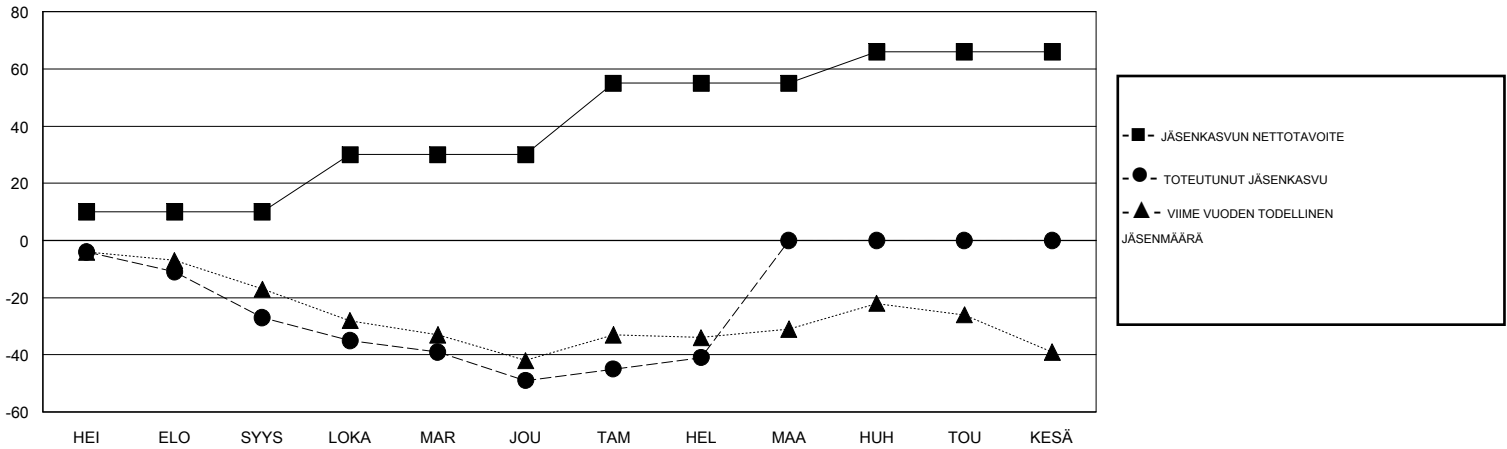

MONTHLY MEMBERSHIP PROGRESS REPORT

District 107 O

Results as of: 2/29/2020

GMT:

SIJAINTI FINLAND

GMT VAALPIIRI

Klubit				jäsentä			
TULOKSET 2019-2020				TULOKSET 2019-2020			
NELJÄNNES	UUDEN KLUBIN TAVOITE	UUDET KLUBIT	LOPETETUT KLUBIT	NELJÄNNES	JÄSENKASVUN NETTOTAVOITE	TOTEUTUNUT JÄSENKASVU	POISTETUT JÄSENET (mukaan lukien siirrot)
HEI/ELO/SYYS	0	0	0	HEI/ELO/SYYS	10	1	28
LOKA/MAR/JOU	0	0	0	LOKA/MAR/JOU	20	9	31
TAM/HEL/MAA	0	0	0	TAM/HEL/MAA	25	16	8
HUH/TOU/KESÄ	1	0	0	HUH/TOU/KESÄ	11	0	0

TAVOITTEET JA UUDET KLUBIT, KUMULATIIVINEN

TAVOITTEET JA JÄSENET, KUMULATIIVINEN

LAKKAUTETUT KLUBIT: 0

18 CLUBS OF 55 LISÄNNYT YHDEN TAI USEAMMAN UUTTA JÄSENTÄ

SUKUPUOLIJAKAUMA

MIES 861 (77.08%)
NAINEN 256 (22.92%)