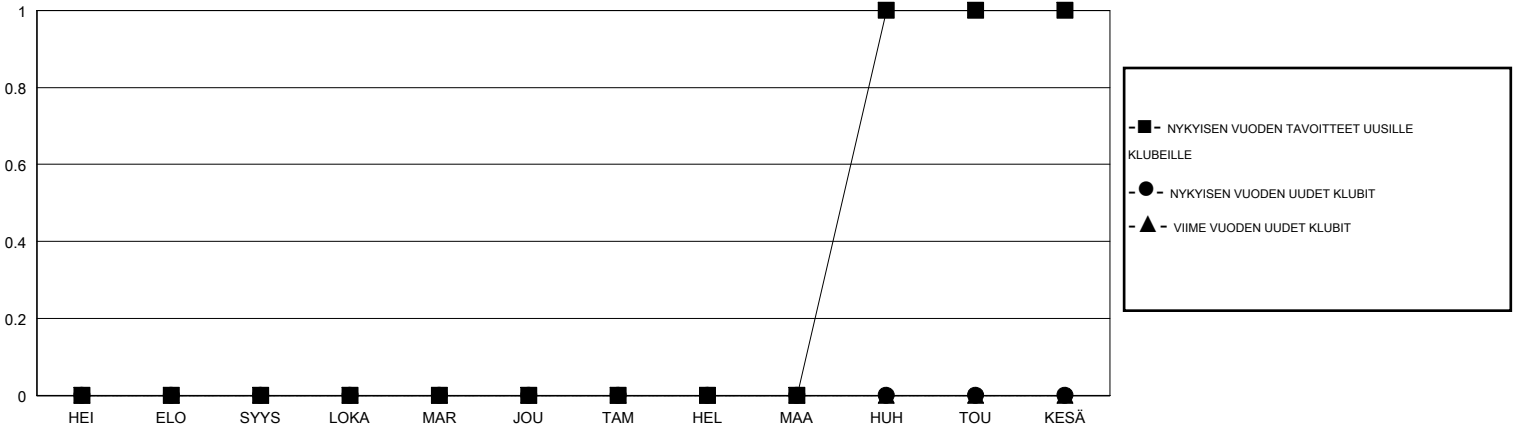

MONTHLY MEMBERSHIP PROGRESS REPORT

District 107 O

Results as of: 2/29/2020

GMT:

SIJAINTI FINLAND

GMT VAALPIIRI

Klubit				jäsentä			
TULOKSET 2019-2020				TULOKSET 2019-2020			
NELJÄNNES	UUDEN KLUBIN TAVOITE	UUDET KLUBIT	LOPETETUT KLUBIT	NELJÄNNES	JÄSENKASVUN NETTOTAVOITE	TOTEUTUNUT JÄSENKASVU	POISTETUT JÄSENET (mukaan lukien siirrot)
HEI/ELO/SYYS	0	0	0	HEI/ELO/SYYS	10	1	28
LOKA/MAR/JOU	0	0	0	LOKA/MAR/JOU	20	9	31
TAM/HEL/MAA	0	0	0	TAM/HEL/MAA	25	16	8
HUH/TOU/KESÄ	1	0	0	HUH/TOU/KESÄ	11	0	0

TAVOITTEET JA UUDET KLUBIT, KUMULATIIVINEN

TAVOITTEET JA JÄSENET, KUMULATIIVINEN

LAKKAUTETUT KLUBIT: 0

18 CLUBS OF 55 LISÄNNYT YHDEN TAI USEAMMAN UUTTA JÄSENTÄ

SUKUPUOLIJAKAUMA

MIES 861 (77.08%)
NAINEN 256 (22.92%)